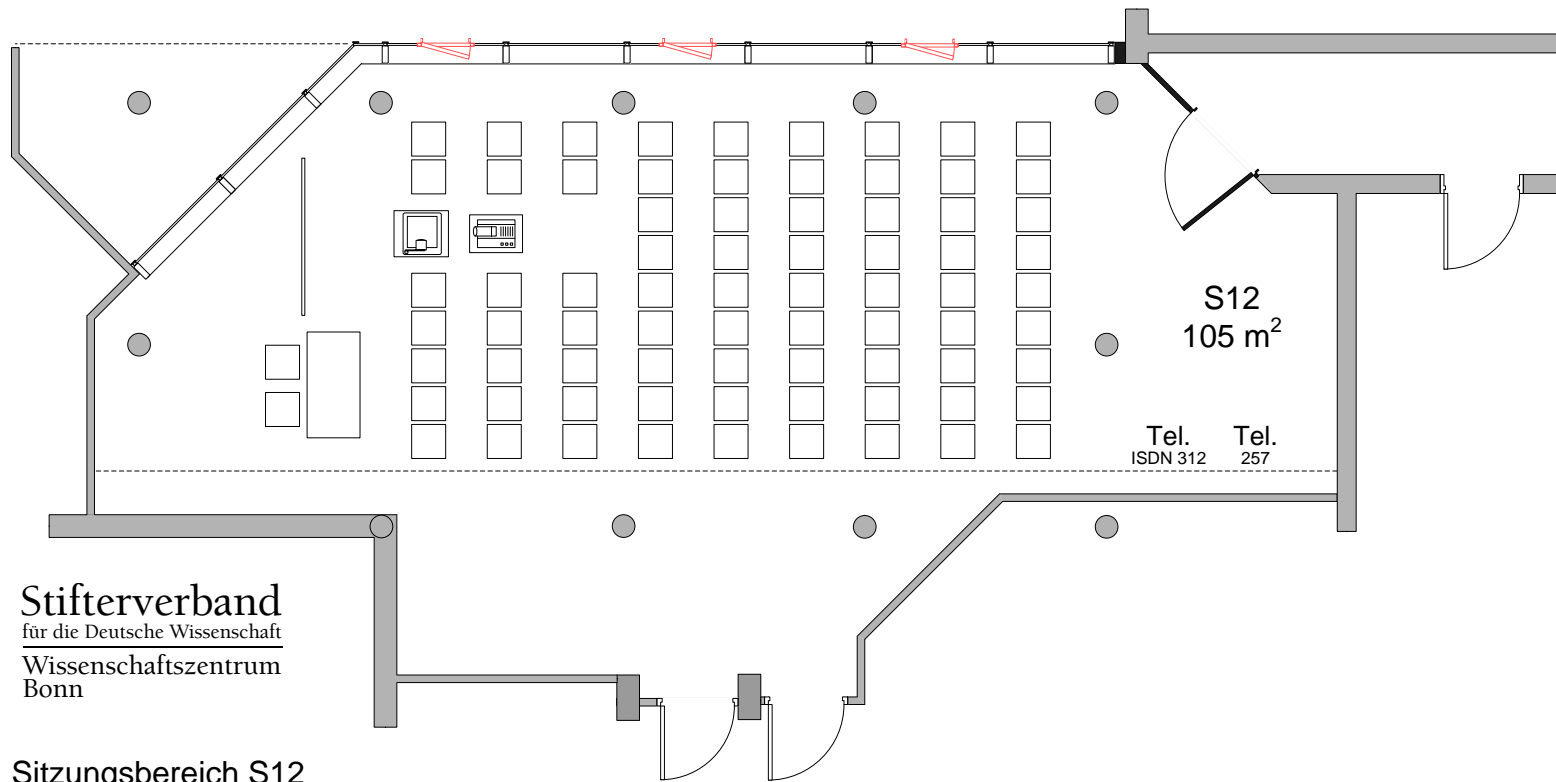

**Stifterverband**  
für die Deutsche Wissenschaft  
Wissenschaftszentrum  
Bonn

**Sitzungsbereich S12**  
Bestuhlungsplan

M 1:100

04.2005 / krö

Stifterverband  
für die Deutsche Wissenschaft  
Wissenschaftszentrum  
Bonn

Sitzungsbereich S12  
Bestuhlungsplan

M 1:100

04.2005 / krö

**Stifterverband**  
für die Deutsche Wissenschaft  
Wissenschaftszentrum  
Bonn

**Sitzungsbereich S12**  
Bestuhlungsplan

M 1:100

04.2005 / krö