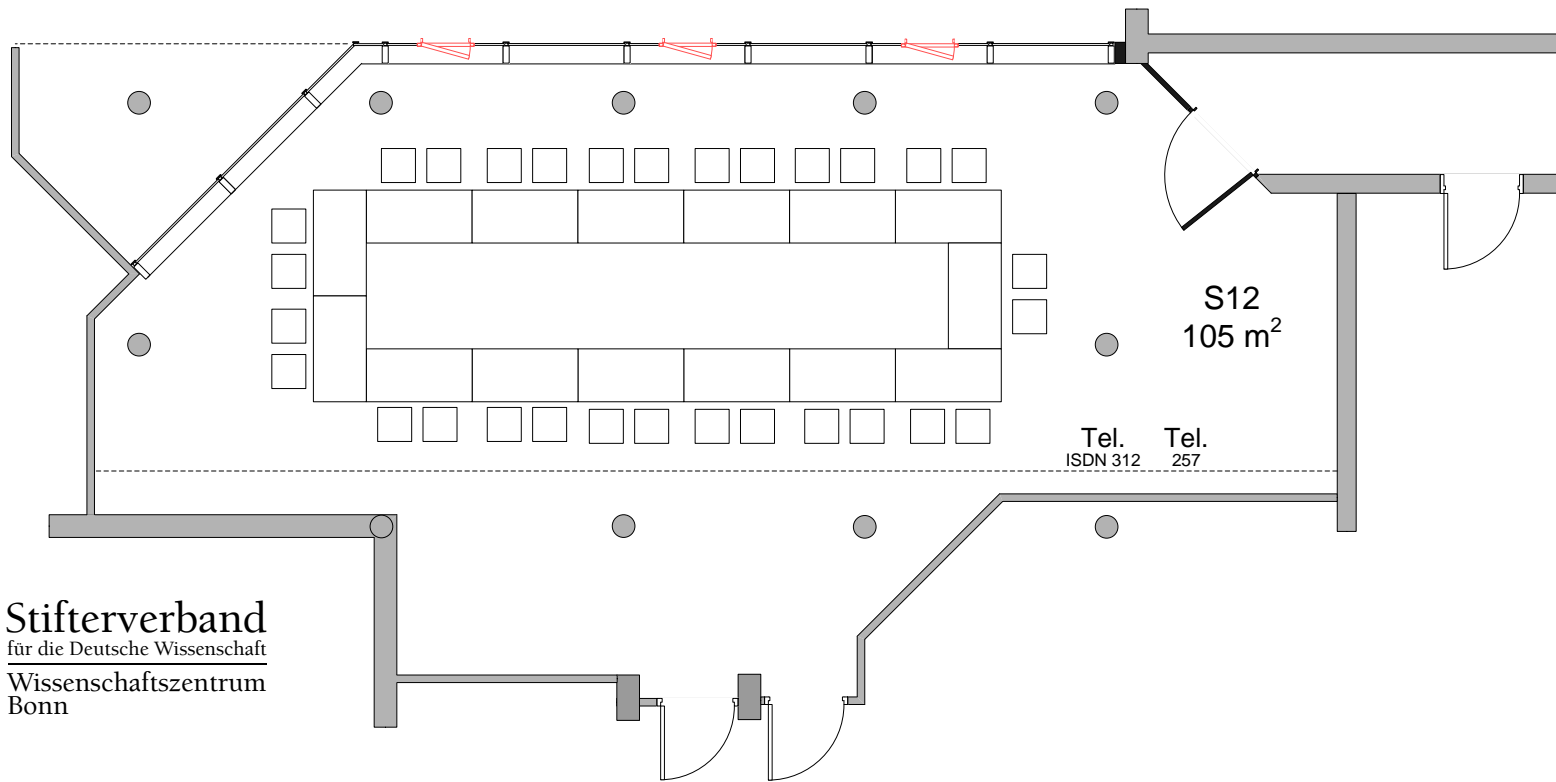

**Stifterverband**  
für die Deutsche Wissenschaft  
Wissenschaftszentrum  
Bonn

**Sitzungsbereich S12**  
Bestuhlungsplan

M 1:100

04.2005 / krö

Stifterverband  
für die Deutsche Wissenschaft  
Wissenschaftszentrum  
Bonn

Sitzungsbereich S12  
Bestuhlungsplan

M 1:100

04.2005 / krö

**Stifterverband**  
für die Deutsche Wissenschaft  
Wissenschaftszentrum  
Bonn

**Sitzungsbereich S12**  
Bestuhlungsplan

M 1:100

04.2005 / krö