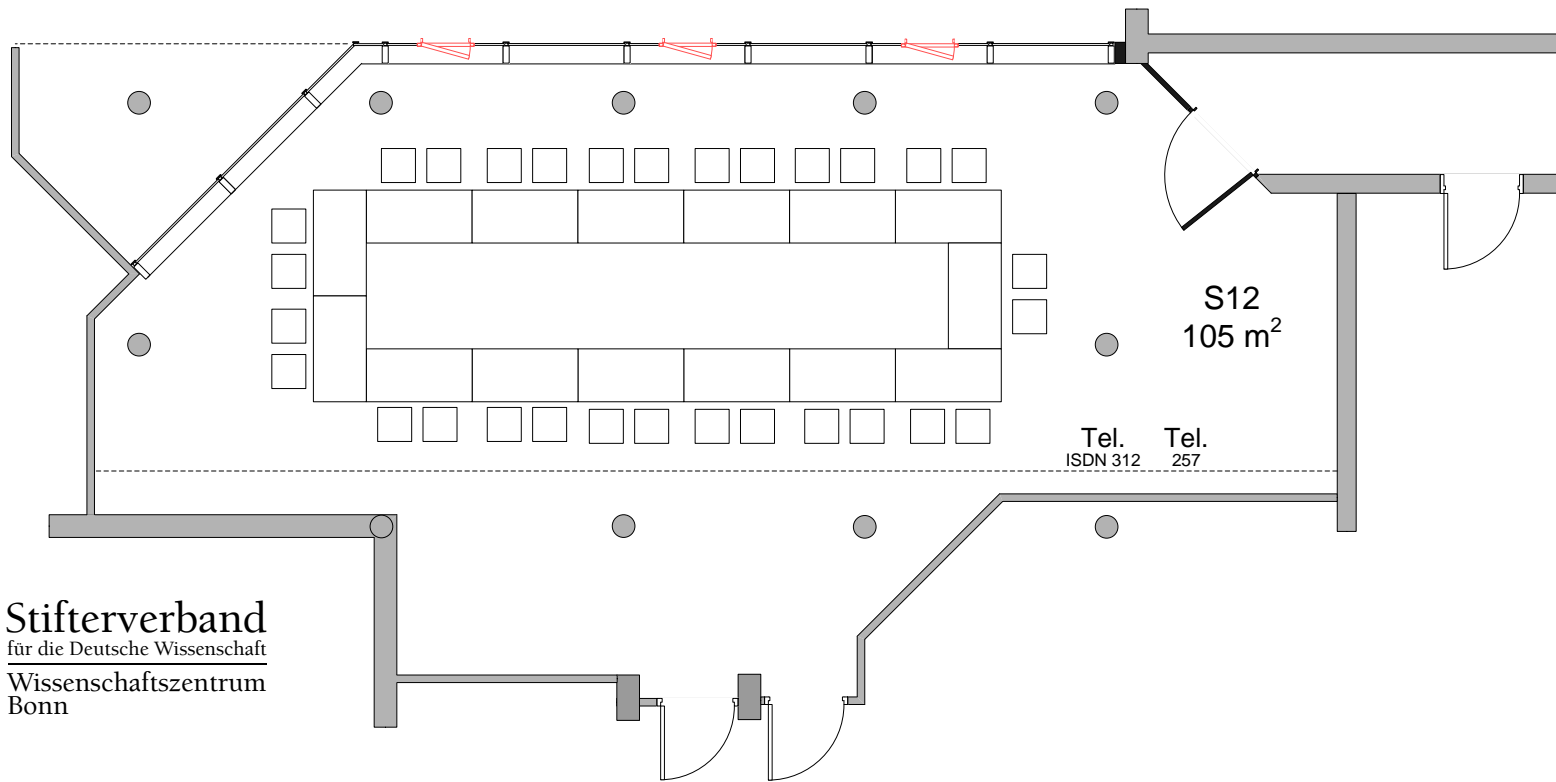

**Stifterverband**  
für die Deutsche Wissenschaft  
Wissenschaftszentrum  
Bonn

**Sitzungsbereich S12**  
Bestuhlungsplan

M 1:100

04.2005 / krö

Stifterverband  
für die Deutsche Wissenschaft  
Wissenschaftszentrum  
Bonn

Sitzungsbereich S12  
Bestuhlungsplan

M 1:100

04.2005 / krö

**Stifterverband**  
für die Deutsche Wissenschaft  
Wissenschaftszentrum  
Bonn

**Sitzungsbereich S12**  
**Bestuhlungsplan**

M 1:100

04.2005 / krö