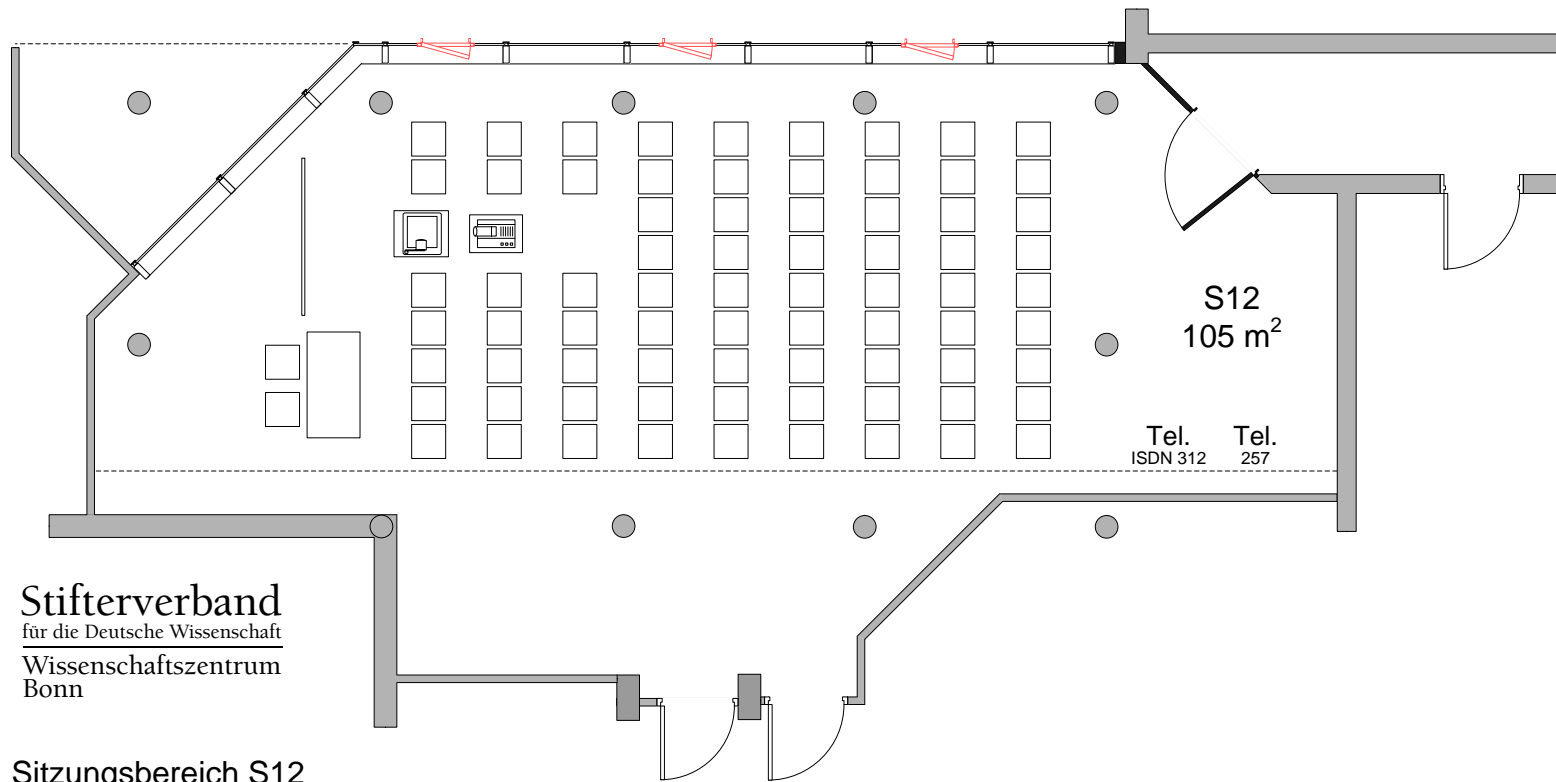

**Stifterverband**  
für die Deutsche Wissenschaft  
Wissenschaftszentrum  
Bonn

**Sitzungsbereich S12**  
Bestuhlungsplan

M 1:100

04.2005 / krö

Stifterverband  
für die Deutsche Wissenschaft  
Wissenschaftszentrum  
Bonn

Sitzungsbereich S12  
Bestuhlungsplan

M 1:100

04.2005 / krö

**Stifterverband**  
für die Deutsche Wissenschaft  
Wissenschaftszentrum  
Bonn

**Sitzungsbereich S12**  
**Bestuhlungsplan**

M 1:100

04.2005 / krö